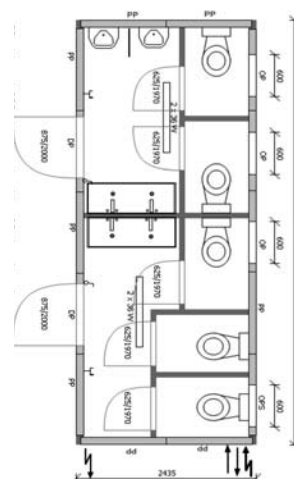

typ MBS 20' / 2.8 WC LG - WC dámy / páni (S5/2.8)

Vnější rozměry: 6058 / 2438 / 2800 mm
Vnitřní světlá výška: 2540 mm

Základní výbava:

2 x vnější dveře 875 / 2000 mm, 1 x vnitřní příčka, 4 x plastové okno 600 / 600 mm výklopné bez rolety, 5 x WC-kabinka a vnitřní dveře 600 / 1970 mm, 2 x pisoár s dělicí stěnou, 2 x mycí žlab, 4 x baterie (S), 1 x vstupní regulátor tlaku, 2 x zářivka 2 x 36 W, 2 x vypínač, 2 x zásuvka 220 V, elektroinstalace dle ČSN, manipulační zásuvky pro vysokozdvizný vozík dle ČSN rozteč 1650 (variabilně 950 nebo 2050) mm

Doplňková volitelná výbava:

elektrické topení, mříž na okna, mříž na dveře, ohřívač vody se spodním zásobníkem 5 l, směšovací baterie, nástěnný ventilátor