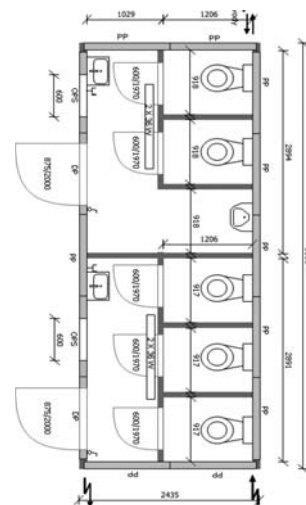

SANITÁRNÍ KONTEJNERY

typ MBS 20' WC LG - WC dámy / páni (S3)

Vnější rozměry: 6058 / 2438 / 2591 mm
Vnitřní světlá výška: 2340 mm

typ MBS 20' / 2.8 WC LG - WC dámy / páni (S3/2.8)

Vnější rozměry: 6058 / 2438 / 2800 mm
Vnitřní světlá výška: 2540 mm

Základní výbava:

2 x vnější dveře 875 / 2000 mm, 1 x vnitřní příčka, 2 x plastové okno 600 / 600 mm výklopné bez rolety, 2 x zářivka 2 x 36 W, 5 x WC-kabinka a vnitřní dveře 600 / 1970 mm, 1 x pisoár, 2 x umyvadlo (S), 1 x vstupní regulátor tlaku, 2 x vypínač, 2 x zásuvka 220 V, elektroinstalace dle ČSN, manipulační zásuvky pro vysokozdvizný vozík dle ČSN rozteč 1650 (variabilně 950 nebo 2050) mm

Doplňková volitelná výbava:

elektrické topení, mříž na okna, mříž na dveře, ohřívač vody se spodním zásobníkem 5 l, směšovací baterie, nástěnný ventilátor

typ MBS 20' WC LG - WC dámy / páni (S5)

Vnější rozměry: 6058 / 2438 / 2591 mm
Vnitřní světlá výška: 2340 mm

typ MBS 20' / 2.8 WC LG - WC dámy / páni (S5/2.8)

Vnější rozměry: 6058 / 2438 / 2800 mm
Vnitřní světlá výška: 2540 mm

Základní výbava:

2 x vnější dveře 875 / 2000 mm, 1 x vnitřní příčka, 4 x plastové okno 600 / 600 mm výklopné bez rolety, 5 x WC-kabinka a vnitřní dveře 600 / 1970 mm, 2 x pisoár s dělicí stěnou, 2 x mycí žlab, 4 x baterie (S), 1 x vstupní regulátor tlaku, 2 x zářivka 2 x 36 W, 2 x vypínač, 2 x zásuvka 220 V, elektroinstalace dle ČSN, manipulační zásuvky pro vysokozdvizný vozík dle ČSN rozteč 1650 (variabilně 950 nebo 2050) mm